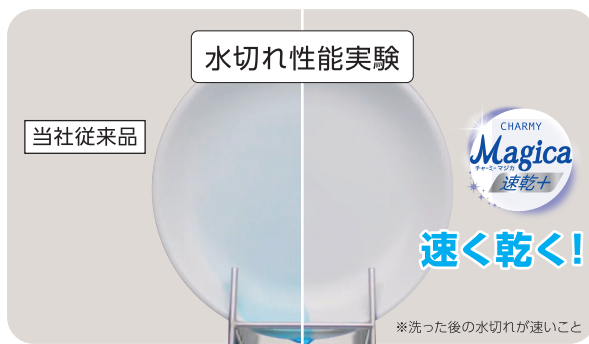

微香タイプ

シトラスグリーンの香り

フレッシュレモンの香り

3.8L

ライオンハイジーン株式会社

おまかせください!

「CHARMY Magica 速乾+(プラス)カラッと除菌 プロフェッショナル」なら、  
超速乾で大量の食器、調理器具を手早く片付けます!

特長.1 圧倒的な水切れで、食器が速く乾きます。

水切れ時間はわずか15秒\*1! 驚きの速乾で大量の食器や調理器具も素早く片付けます。

\*1当社試験条件による陶器皿(直径19cm)の水切れ時間

<実験条件> 陶器皿をそれぞれ5%洗剤液を含ませたスポンジでこすり、流水ですすいだ後、青く着色した水を張り、立てかける。実験に用いた皿は予めクレンザーで洗浄。

特長.2 油汚れがサラサラ落ちるナノ洗浄\*2

独自の洗浄メカニズムで、  
手ごわい油汚れもナノレベルまで分解!