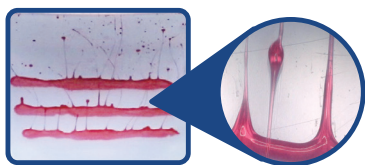

特長.2 油汚れがサラサラ落ちるナノ洗浄*2

独自の洗浄メカニズムで、
手ごわい油汚れもナノレベルまで分解!

べたつく油汚れがみるみる浮かび上がる!
*2スポンジに直接とり、軽く泡立てて使用

特長.3 ウイルス除去*もできます

食器・調理用具

水1ℓに対して原液10mlを混ぜ、一度洗った食器・調理用具を5分つけおいた後、水でよく洗い流す。

プラスチック製まな板

一度洗ったまな板に、原液8mlをまんべんなく塗布し、5分放置した後、水でよく洗い流す。

*すべてのウイルスを取り除くわけではありません。エンペロープタイプのウイルス1種で効果を検証。

特長.4 選べる3つの香り

微香性なので、大量の食器を洗う厨房内でも気持ちよく使用することができます。

ほのかに香る
微香性

シトラスグリーンの香り

フレッシュレモンの香り

無香料

食器類やまな板はもちろん、手にも香りは残りません。

■ 梱内容

品名	容量	梱入数	寸法(mm)		重量(kg)		個装材質	JANコード (4903301-)	
			個装	外装	個装	外装			
業務用 CHARMY Magica 速乾+(プラス)カラッと除菌 プロフェッショナル 無香料 3.8L	3.8L	3本	幅 高さ 奥行	204 252 125	幅 高さ 奥行	426 277 219	4.1 12.9	ボトル: PE キャップ: PP, PE 注ぎ口: PE	380726
業務用 CHARMY Magica 速乾+(プラス)カラッと除菌 プロフェッショナル 微香 シトラスグリーンの香り 3.8L	3.8L	3本	幅 高さ 奥行	204 252 125	幅 高さ 奥行	426 277 219	4.1 12.9	ボトル: PE キャップ: PP, PE 注ぎ口: PE	380702
業務用 CHARMY Magica 速乾+(プラス)カラッと除菌 プロフェッショナル 微香 フレッシュレモンの香り 3.8L	3.8L	3本	幅 高さ 奥行	204 252 125	幅 高さ 奥行	426 277 219	4.1 12.9	ボトル: PE キャップ: PP, PE 注ぎ口: PE	380719

■お問合せ先は

ライオンハイジーン株式会社

本社: 〒111-8644 東京都台東区蔵前1-3-28
TEL 03(6739)9050 (大代表) <https://www.lionhygiene.co.jp/>

●このパンフレットは2025年12月現在のものです。
一部商品仕様等に変更がある場合もございますが、ご了承ください。
無断転載禁止! 他の印刷物やWEBサイトなどでの無断使用を禁じます。