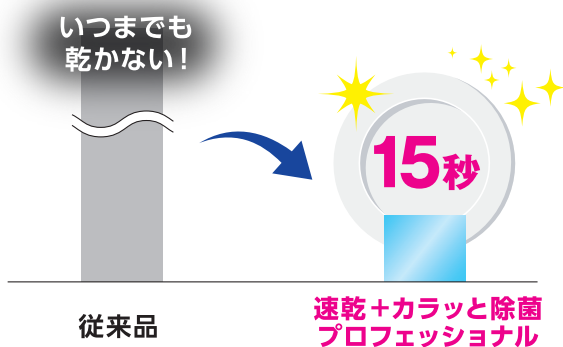

プロフェッショナル

ウイルス除去★  
スポンジ除菌★

★すべての菌・ウイルスを取り除く  
わけではありません。  
ウイルス除去は、エンペローブタイプの  
ウイルス1種で効果を検証。

水切れわずか **15秒**※

**驚きの速度で食器が乾く!片づく!**

※当社試験条件による陶器皿(直径19cm)の水切れ時間

選べる  
3つの  
香り

無香料

微香タイプ

シトラスグリーンの香り

フレッシュレモンの香り

3.8L

ライオンハイジーン株式会社

おまかせください!

「CHARMY Magica 速乾+(プラス)カラッと除菌 プロフェッショナル」なら、  
超速乾で大量の食器、調理器具を手早く片付けます!

特長.1 圧倒的な水切れで、食器が速く乾きます。

水切れ時間はわずか15秒\*1! 驚きの速乾で大量の食器や調理器具も素早く片付けます。

\*1当社試験条件による陶器皿(直径19cm)の水切れ時間

<実験条件> 陶器皿をそれぞれ5%洗剤液を含ませたスポンジでこすり、流水ですすいだ後、青く着色した水を張り、立てかける。実験に用いた皿は予めクレンザーで洗浄。

特長.2 油汚れがサラサラ落ちるナノ洗浄\*2

独自の洗浄メカニズムで、  
手ごわい油汚れもナノレベルまで分解!